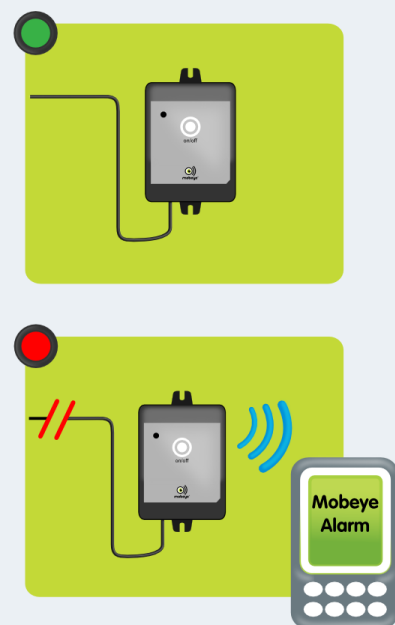

Mobeye CM-Guard.

Een eenvoudig en doeltreffend alarm!