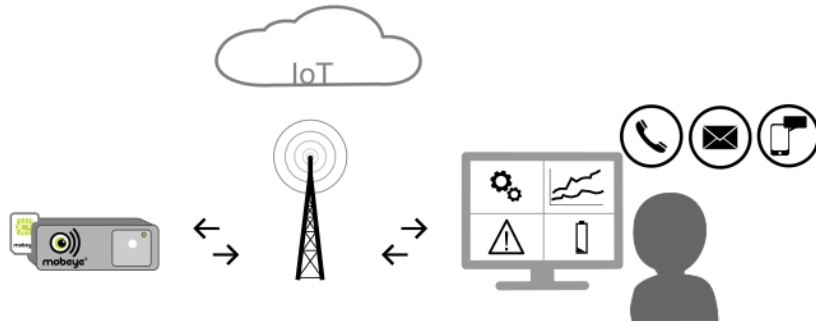

## Mobeye Internet Portal

Das Mobeye Internet Portal fügt Funktionen hinzu, erhöht die Sicherheitsstufe und Benutzerfreundlichkeit zu einem optimalen Standard. Das Portal kann nur über eine Mobeye SIM-Karte in einem Mobeye-Gerät angesprochen werden.

### MOBEYE SIM-KARTE

Die Mobeye SIM Karte ist eine M2M Karte, die für Geräte spezifisch ist. Sie ermöglicht "Multi-Network-Roaming", was bedeutet, dass die Karte sich immer das verfügbar stärkste und stabilste Netzwerk sucht. Wenn das Netzwerk fehlschlägt, wechselt das Gerät automatisch in ein anderes Netzwerk.