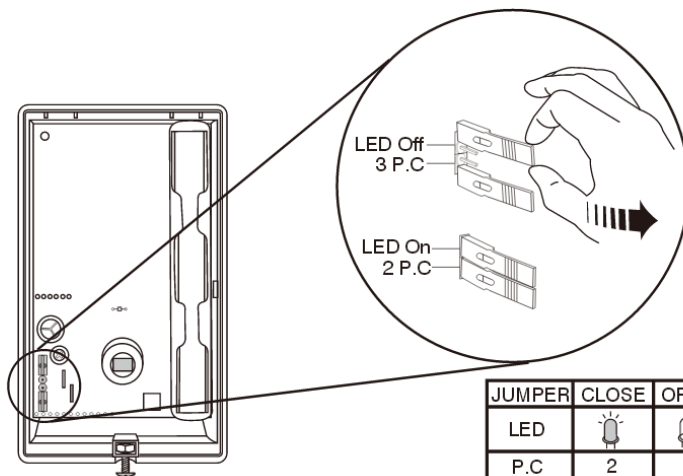

MOBEYE LOW POWER PIR

Bevestiging

Detectie

De MPIR heeft 60 seconden opwarmtijd. Na deze tijd kunt u controleren of MPIR op de juiste locatie hangt om goed te kunnen detecteren.

Detectiebereik

Bovenaanzicht detectiepatroon

Zijaanzicht detectiepatroon

MPIR verbinden met Mobeye Argos

Settings

JUMPER	CLOSE	OPEN
LED		
P.C	2	3

LED	opties	
	LED aan (ON)	LED uit (OFF)
Gevoeligheid	Laag (2)	Normaal (3)

Let op: de Mobeye Argos zal de lage batterijspanning van de MPIR niet detecteren en doorgeven. Controleer daarom regelmatig of de batterijen in de MPIR nog correct werken.