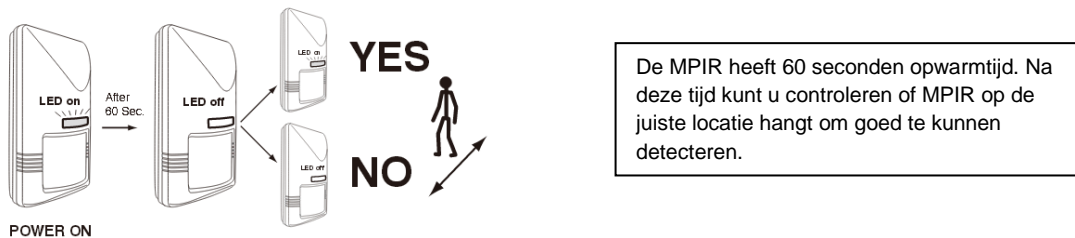

MOBEYE LOW POWER PIR

Bevestiging

Detectie

De MPIR heeft 60 seconden opwarmtijd. Na deze tijd kunt u controleren of MPIR op de juiste locatie hangt om goed te kunnen detecteren.

Detectiebereik

Bovenaanzicht detectiepatroon

Zijaanzicht detectiepatroon

MPIR verbinden met Mobeye Argos

Settings

JUMPER	CLOSE	OPEN
LED		
P.C	2	3

LED	opties	
	LED aan (ON)	LED uit (OFF)
Gevoeligheid	Laag (2)	Normaal (3)

Let op: de Mobeye Argos zal de lage batterijspanning van de MPIR niet detecteren en doorgeven. Controleer daarom regelmatig of de batterijen in de MPIR nog correct werken.