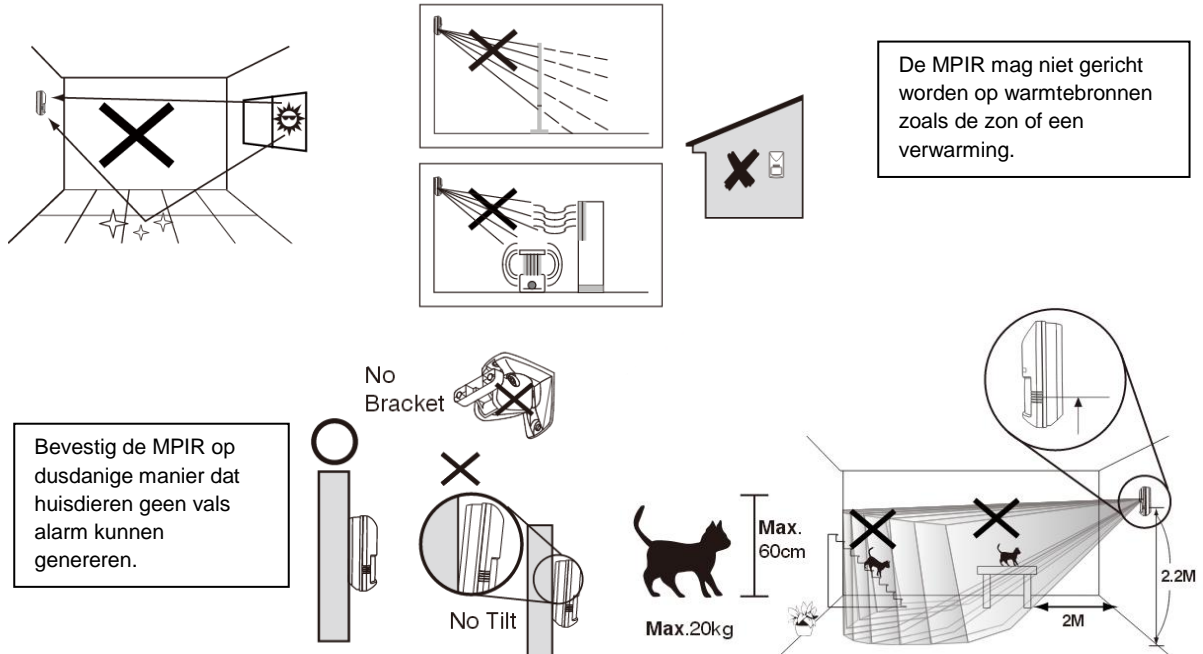

MOBEYE LOW POWER PIR

Bevestiging

Detectie

De MPIR heeft 60 seconden opwarmtijd. Na deze tijd kunt u controleren of MPIR op de juiste locatie hangt om goed te kunnen detecteren.

Detectiebereik

Bovenaanzicht detectiepatroon

Zijaanzicht detectiepatroon

MPIR verbinden met Mobeye Argos

Settings

JUMPER	CLOSE	OPEN
LED		
P.C	2	3

LED	opties	
	LED aan (ON)	LED uit (OFF)
Gevoeligheid	Laag (2)	Normaal (3)

Let op: de Mobeye Argos zal de lage batterijspanning van de MPIR niet detecteren en doorgeven. Controleer daarom regelmatig of de batterijen in de MPIR nog correct werken.