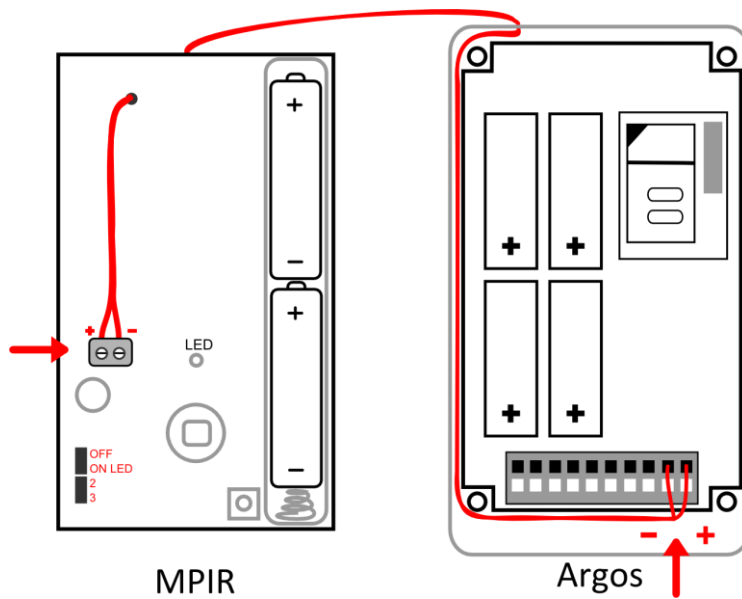

MOBEYE LOW POWER PIR

Bevestiging

Detectie

De MPIR heeft 60 seconden opwarmtijd. Na deze tijd kunt u controleren of MPIR op de juiste locatie hangt om goed te kunnen detecteren.

Detectiebereik

Bovenaanzicht detectiepatroon

Zijaanzicht detectiepatroon

MPIR verbinden met Mobeye Argos

Settings

JUMPER	CLOSE	OPEN
LED		
P.C	2	3

LED	opties	
	LED aan (ON)	LED uit (OFF)
Gevoeligheid	Laag (2)	Normaal (3)

Let op: de Mobeye Argos zal de lage batterijspanning van de MPIR niet detecteren en doorgeven. Controleer daarom regelmatig of de batterijen in de MPIR nog correct werken.