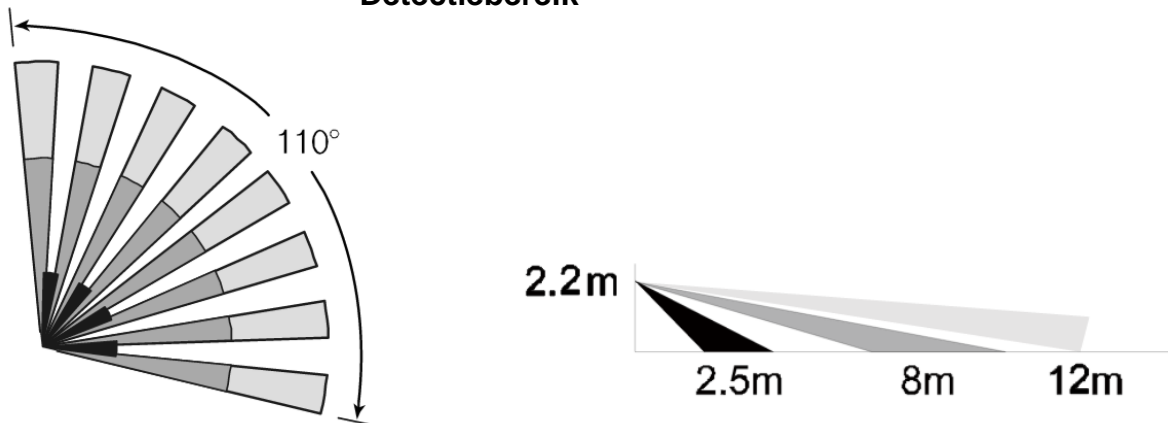

MOBEYE LOW POWER PIR

Bevestiging

Detectie

De MPIR heeft 60 seconden opwarmtijd. Na deze tijd kunt u controleren of MPIR op de juiste locatie hangt om goed te kunnen detecteren.

Detectiebereik

Bovenaanzicht detectiepatroon

Zijaanzicht detectiepatroon

MPIR verbinden met Mobeye Argos

Settings

JUMPER	CLOSE	OPEN
LED		
P.C	2	3

LED	opties	
	LED aan (ON)	LED uit (OFF)
Gevoeligheid	Laag (2)	Normaal (3)

Let op: de Mobeye Argos zal de lage batterijspanning van de MPIR niet detecteren en doorgeven. Controleer daarom regelmatig of de batterijen in de MPIR nog correct werken.