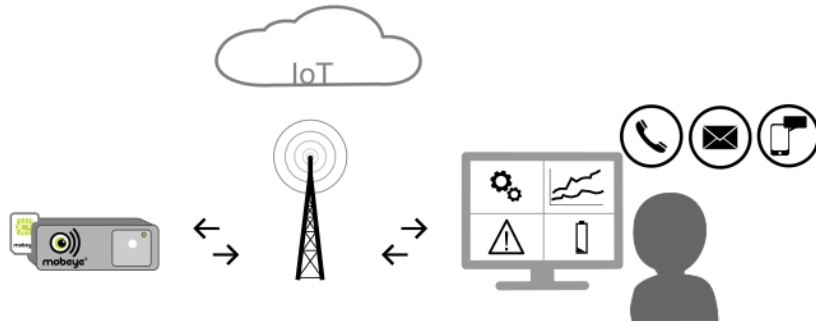

## Mobeye Internet Portal

Met de Mobeye Internet Portal krijgt uw Mobeye Buitenmelder extra functies, een hoger veiligheidsniveau en nog meer gebruikersgemak. De Portal is inzetbaar door gebruik te maken van een Mobeye simkaart in de Mobeye CMXVI-R.

### MOBEYE SIMKAART

De Mobeye simkaart is een M2M kaart, 'multi-network roaming' en geschikt voor apparaten. Dit betekent dat u zeker bent van een sterk en stabiel netwerk. Als het netwerk uitvalt, zal het toestel automatisch overschakelen naar een andere provider.