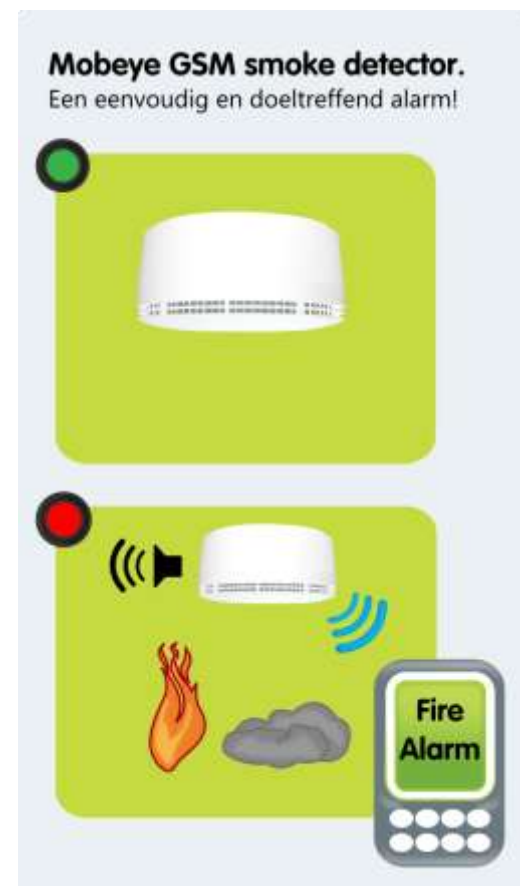

MOBEYE GSM ROOKMELDER

Mobeye GSM Rookmelder CM2400

Batterijgevoede rookmelder met GSM communicatiemodule

De Mobeye GSM Rookmelder waarschuwt bij brand met zowel een sirene ter plaatse als een SMS en telefonische oproep naar de ingestelde telefoonnummers. Er zijn geen kabels en lokale telefoonlijn nodig. De Mobeye GSM Rookmelder combineert de Ei Electronics Ei605TYC (optische) rookmelder en de Mobeye CM2410 GSM communicatiemodule. Door het energiezuinige ontwerp werkt deze ruim een jaar volledig op batterijen.

De complete GSM rookmelder is direct gebruiksklaar en eenvoudig te installeren. In een paar stappen zijn zelf telefoonnummers te programmeren voor de alarmberichten. U kunt een simkaart van een willekeurige telecomprovider plaatsen.

- eenvoudig te installeren
- geen stroomvoorziening nodig
- stand-alone of in een netwerk van rook- en hitemelders

Typische toepassingen zijn plaatsen waar traditionele rookmelders niet geschikt zijn, en waar naast een lokale sirene ook een bericht per telefoon zinvol is. Bijvoorbeeld bij oudere mensen, leegstaande panden, opslagruimtes, server ruimtes, vakantiehuizen, boten, etc.

Koppelbaar in netwerk

Het is mogelijk om de rookmelder te koppelen met andere rook- en/of hittemelders. Door het plaatsen van de Ei RF-module in de detectoren, kunnen bedraad tot 12 melders worden gekoppeld en draadloos tot 30 melders. Slechts één van de melders (Ei605TYC) dient te zijn uitgerust met de GSM communicatiemodule CM2410. Zodra één van de melders brand detecteert, zullen alle sirenes klinken en stuurt de GSM communicatiemodule een melding.